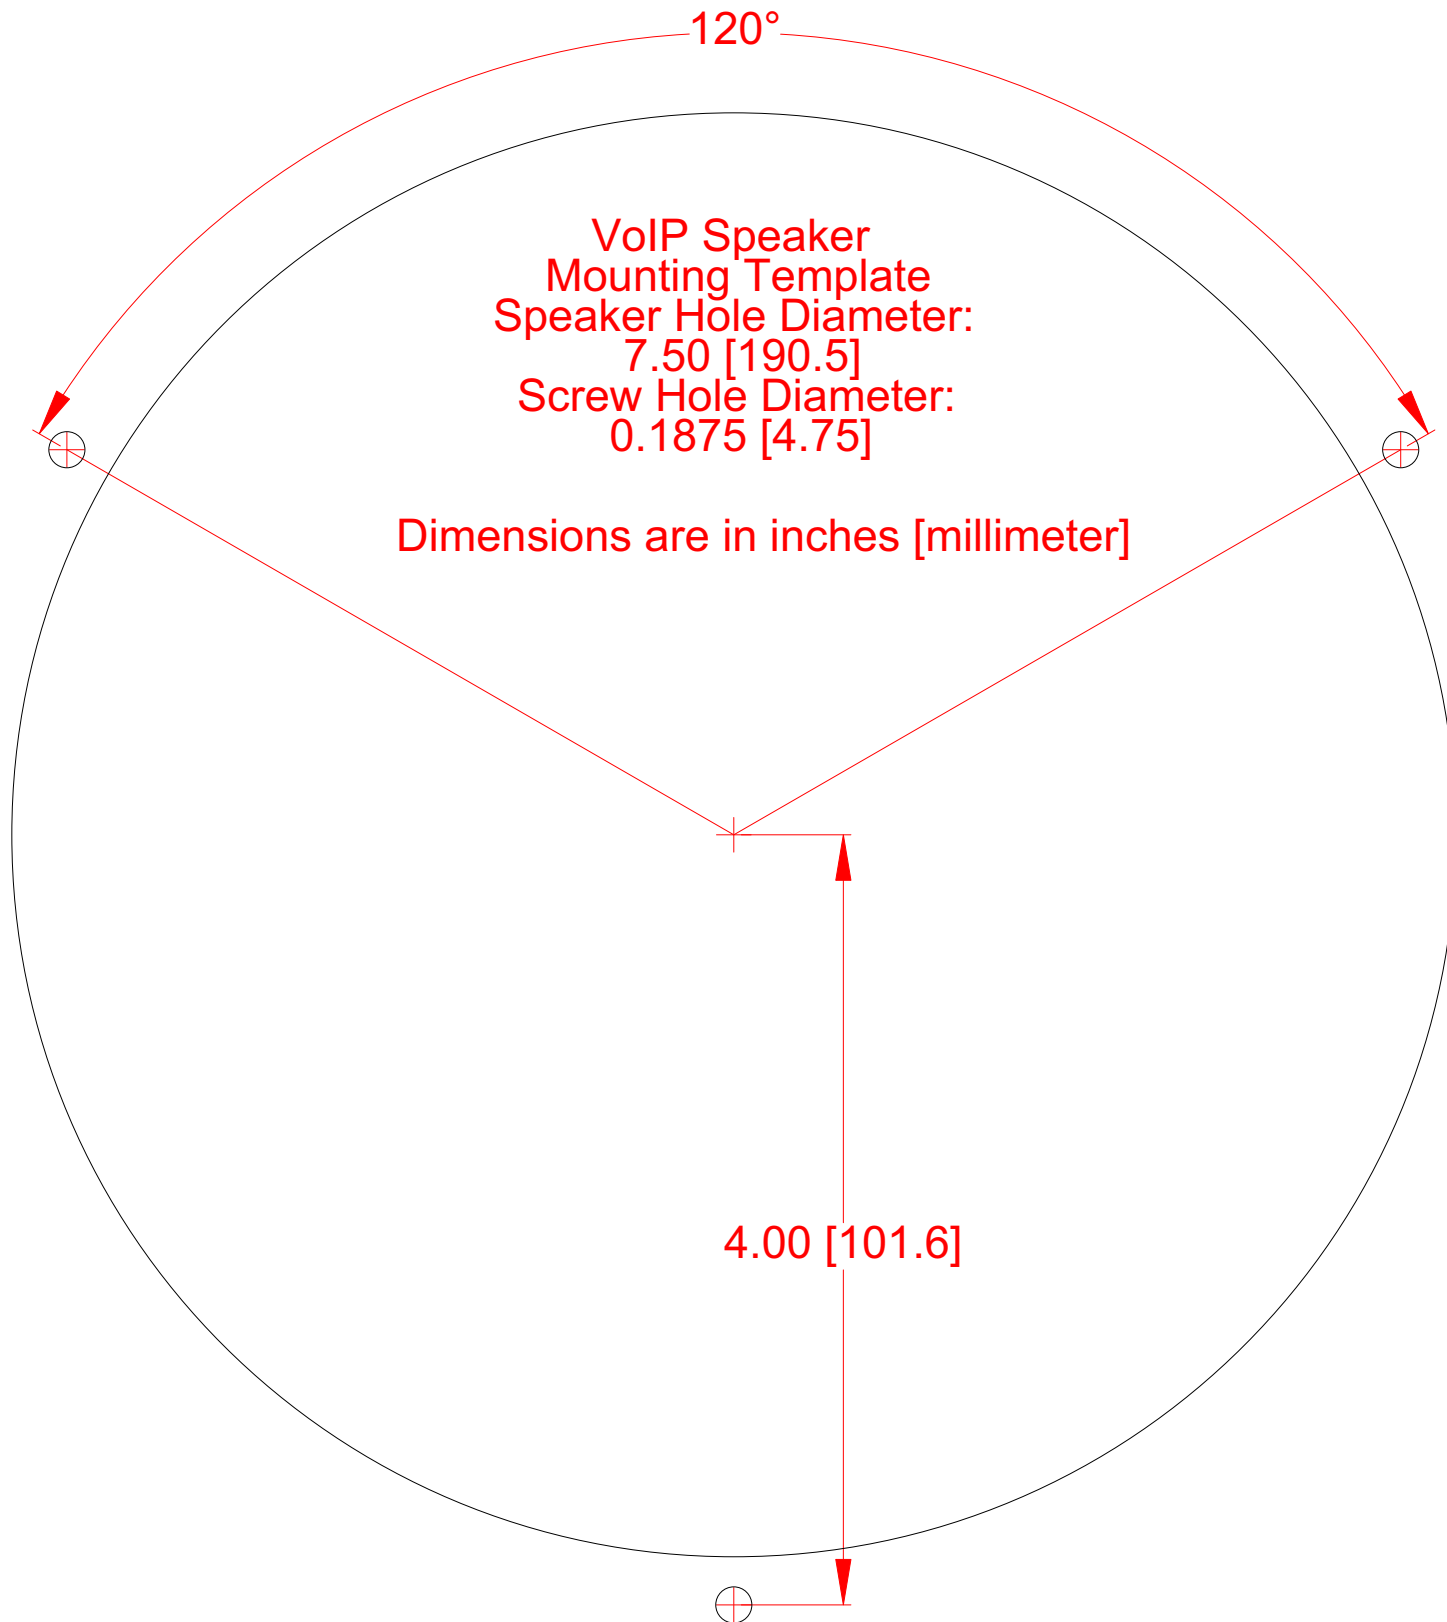

Parameter	Factory Default Setting
IP Addressing	DHCP
IP Address^a	10.10.10.10
Web Access Username	admin
Web Access Password	admin
Subnet Mask^a	255.0.0.0
Default Gateway^a	10.0.0.1

a. Default if there is not a DHCP server present.