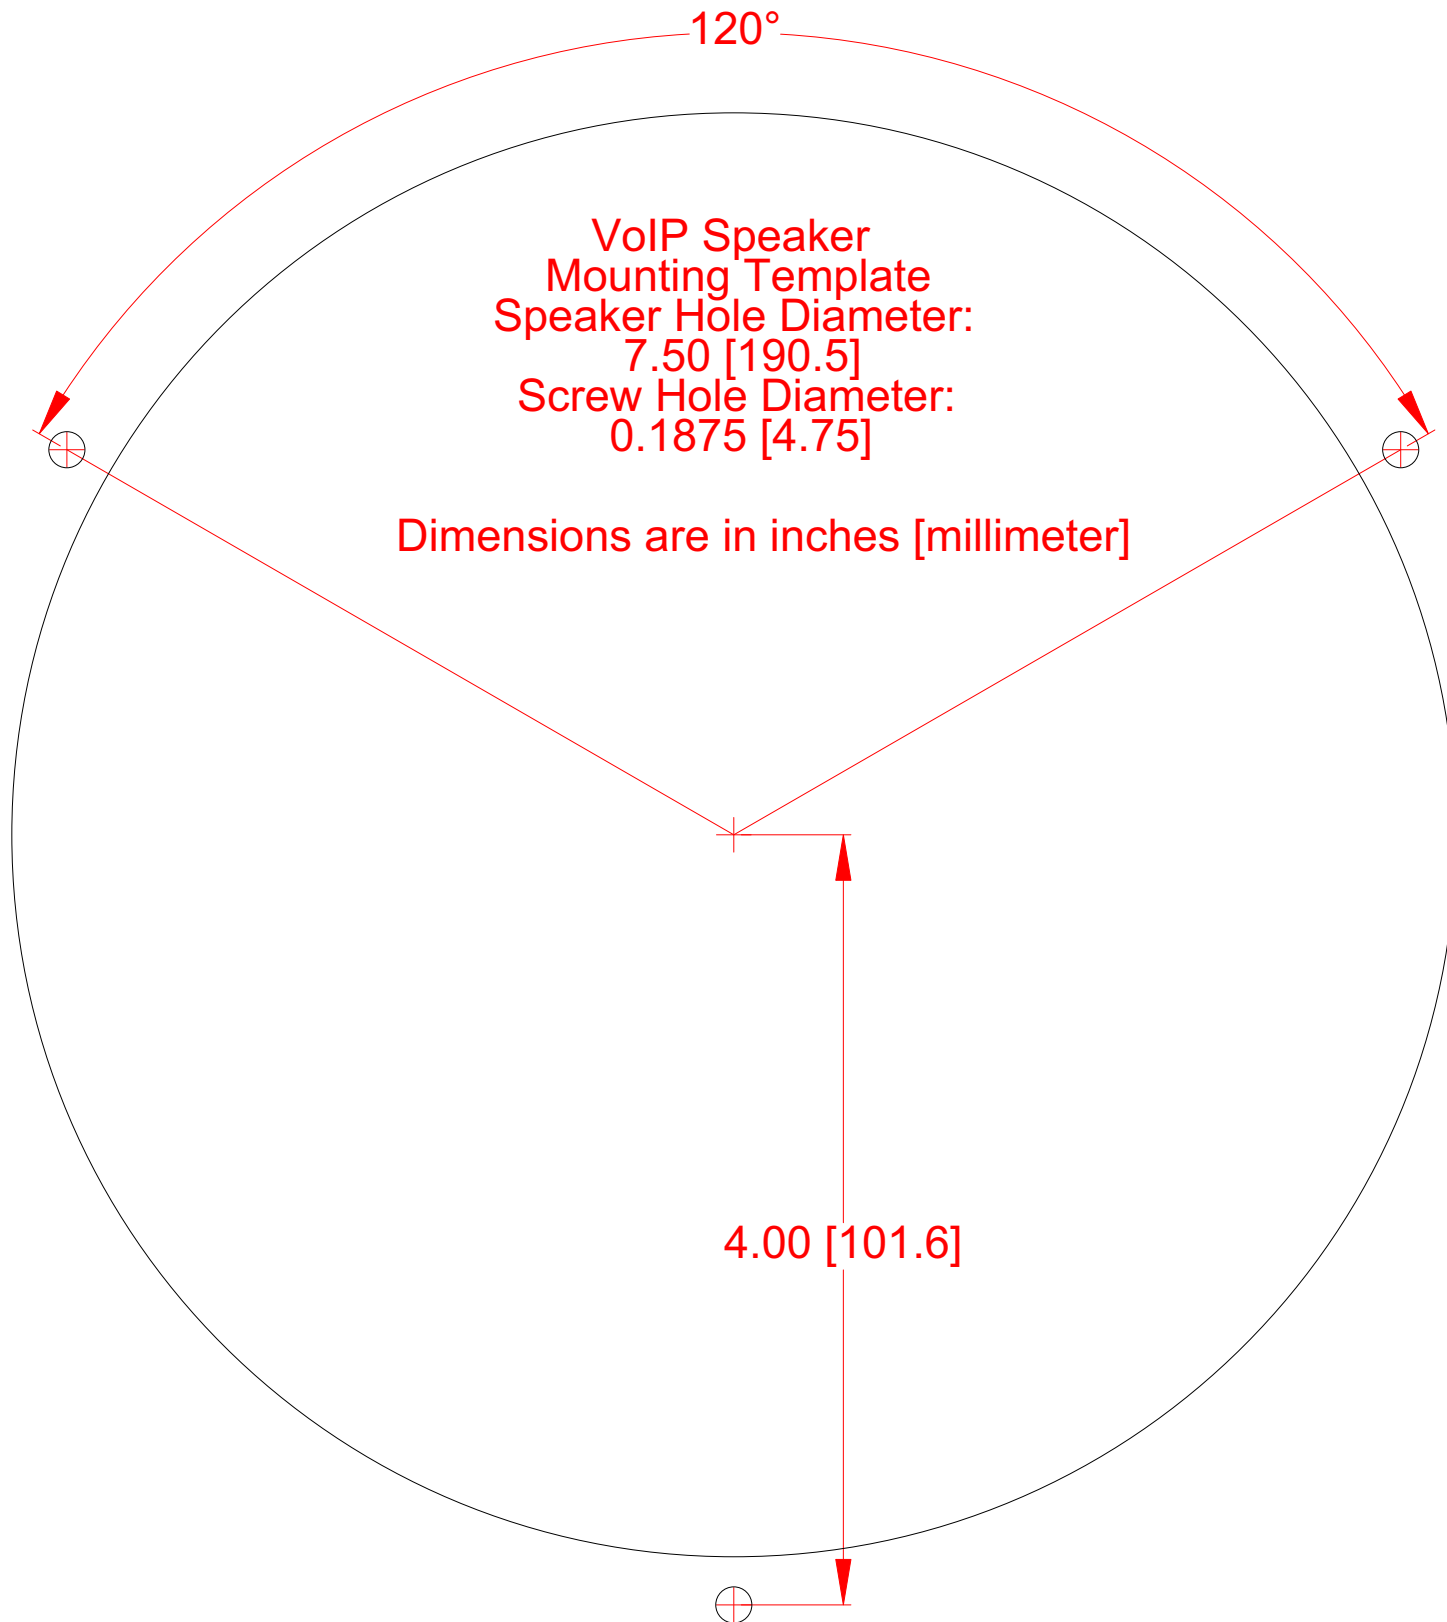

SIP Compliant

011400*

*Replaces the 011183 number.

Parameter	Factory Default Setting
IP Addressing	DHCP
IP Address^a	10.10.10.10
Web Access Username	admin
Web Access Password	admin
Subnet Mask^a	255.0.0.0
Default Gateway^a	10.0.0.1

a. Default if there is not a DHCP server present.